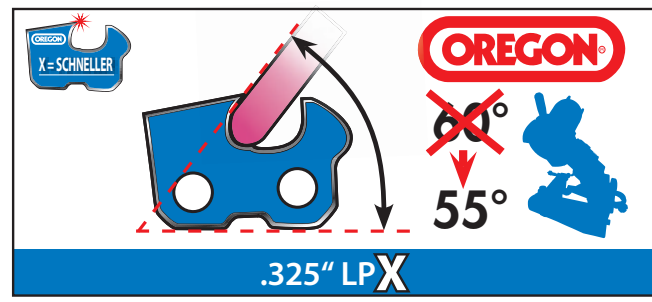

Blau schneidet schnell, ... reibungslos, ... effizient!

BLOUNT GMBH - OREGON CUTTING SYSTEMS GROUP
Au-Ost 3, 72072 Tübingen
Tel. 07071-9704-0 - Fax 07071-9704-85

BLOUNT EUROPE SA - ALL RIGHTS RESERVED - 2008 - DE - 259/07