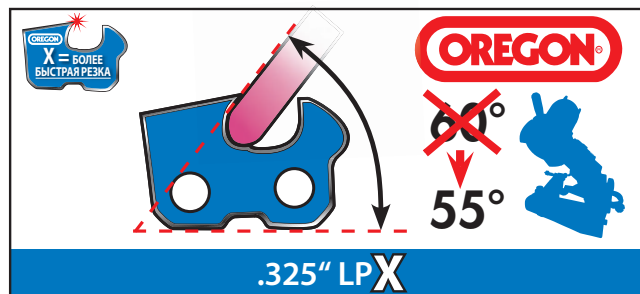

ООО БЛАУНТ - ОТДЕЛЕНИЕ РЕЖУЩИХ СИСТЕМ OREGON
117570, Москва, ул. Красного Маяка, 16/2
Тел. (495) 313 98 45 Факс (495) 315 29 01
E-mail: oregon_moscow@rambler.ru