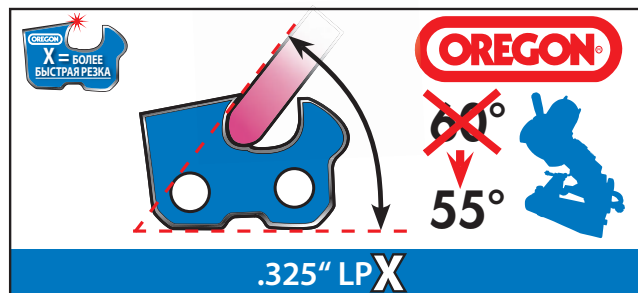

BLOUNT EUROPE SA - OREGON CUTTING SYSTEMS GROUP
Rue buisson aux loups, 8 - B 1400 Nivelles - Belgium
Tel +32 67 887611 - Fax +32 67 210537